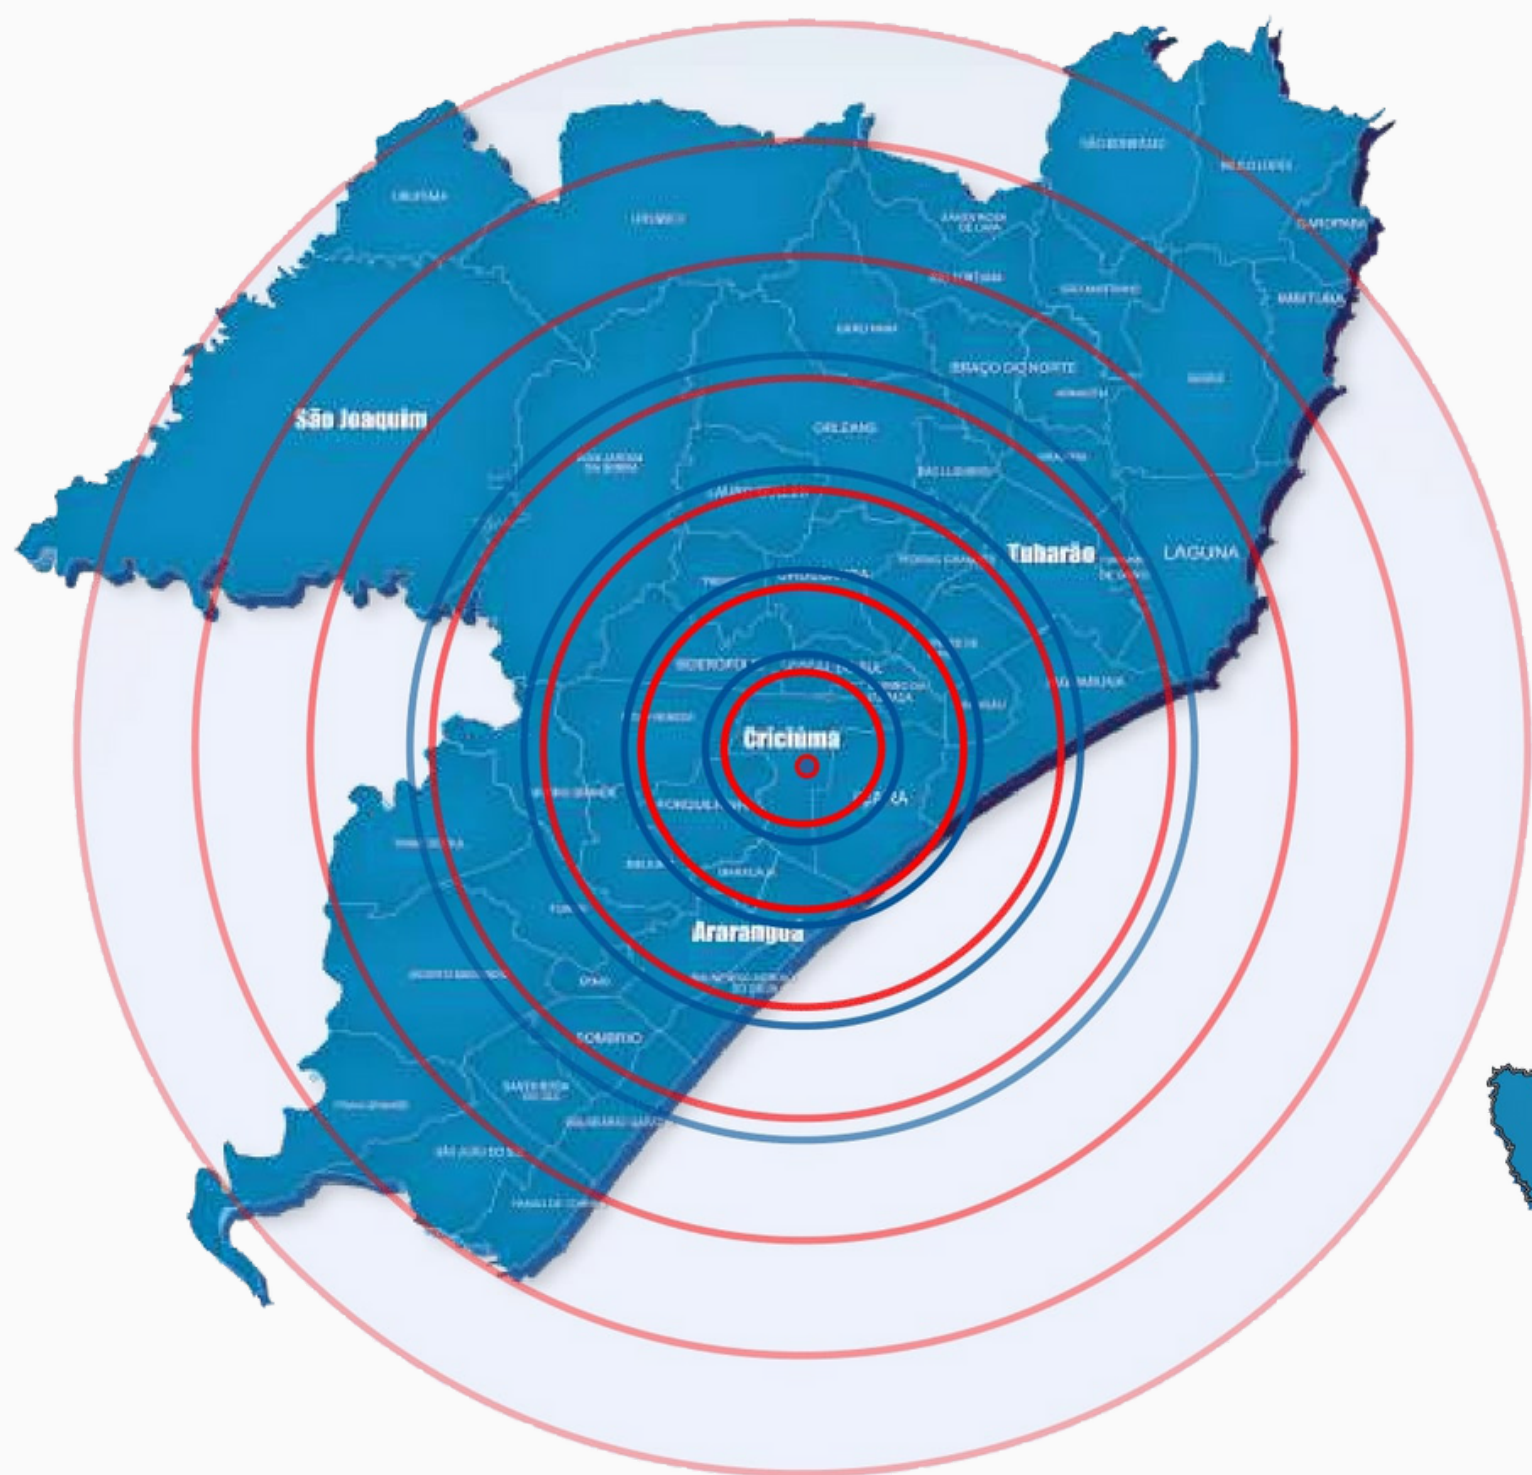

ABRANGÊNCIA

- Rádio Eldorado AM 570
- Rádio Eldorado Mais FM 89,5